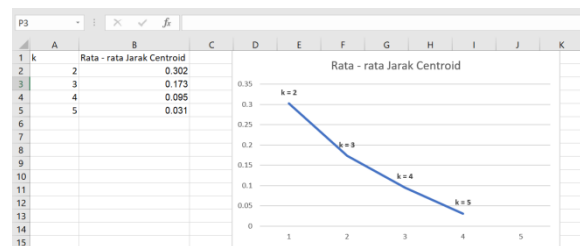

Gambar 16. Grafik Metode *Elbow*

Pada gambar 16 terlihat bahwa patahan atau siku terdapat pada sumbu x = 2, sehingga ditetapkan nilai k yang paling tepat menggunakan metode *Elbow* yaitu k = 3.

g. Setelah menentukan nilai k yang tepat, maka proses *clustering* dapat disederhanakan.