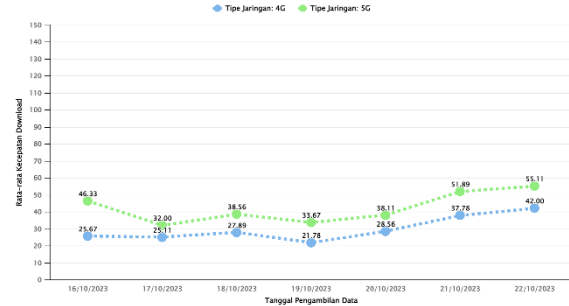

Dari tabel 4 diperoleh rata – rata kecepatan download pada lokasi Telkom Plaza Pettarani Makassar untuk jaringan 5G pada pagi hari sebesar 49 Mb/s, siang hari sebesar 34.86 Mb/s, dan sore hari sebesar 42.89 Mb/s. Grafik visualisasi data dari tabel 3 dan 4 dapat terlihat pada gambar 2 berikut :

Gambar 2. Grafik Visualisasi Download Jaringan 4G dan 5G di Telkom Plaza Pettarani Makassar

Berdasarkan hasil data dan grafik dapat diketahui bahwa kecepatan download jaringan 5G lebih unggul dibandingkan jaringan 4G pada lokasi Telkom Plaza Pettarani Makassar.

Data pengukuran jaringan pada lokasi Grapari Telkomsel Pettarani Makassar dari tanggal 16 hingga 22 oktober 2023 menghasilkan data rata – rata kecepatan upload jaringan 4G dan 5G yang dapat dilihat pada tabel 5 dan 6 berikut :

Tabel 5. Data Rata – rata Kecepatan Upload 4G di Grapari Telkomsel Pettarani Makassar.