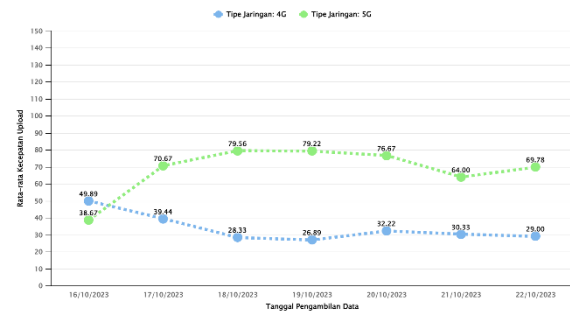

Dari tabel 6 diperoleh rata – rata kecepatan upload pada lokasi Grapari Telkomsel Pettarani Makassar untuk jaringan 5G pada pagi hari sebesar 67.80 Mb/s, siang hari sebesar 66.12 Mb/s, dan sore hari sebesar 71.06 Mb/s. Grafik visualisasi data dari tabel 5 dan 6 dapat terlihat pada gambar 3 berikut :

Gambar 3. Grafik Visualisasi Upload Jaringan 4G dan 5G di Grapari Telkomsel Pettarani Makassar

Berdasarkan hasil data dan grafik dapat diketahui bahwa kecepatan upload jaringan 5G lebih unggul dibandingkan jaringan 4G pada lokasi Grapari Telkomsel Pettarani Makassar.

Data pengukuran jaringan pada lokasi Telkom Plaza Pettarani Makassar dari tanggal 16 hingga 22 oktober 2023 menghasilkan data rata – rata kecepatan upload jaringan 4G dan 5G yang dapat dilihat pada tabel 7 dan 8 berikut :