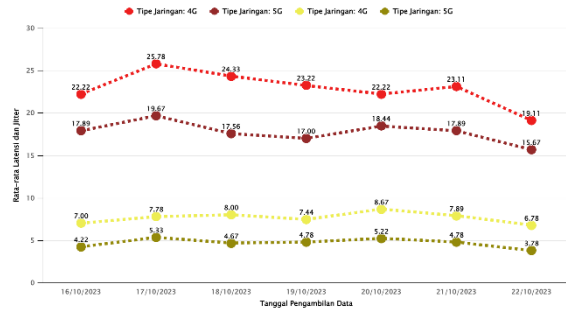

No	Tanggal	Waktu	Lokasi Penelitian	Tipe Jaringan	Ping	Jitter
1	16/10/2023	9:00	Telkom Plaza Pettarani Makassar	5G	16	3
2	16/10/2023	9:15	Telkom Plaza Pettarani Makassar	5G	13	4
3	16/10/2023	9:30	Telkom Plaza Pettarani Makassar	5G	14	3
4	17/10/2023	9:00	Telkom Plaza Pettarani Makassar	5G	16	6
5	17/10/2023	9:15	Telkom Plaza Pettarani Makassar	5G	21	5
6	17/10/2023	9:30	Telkom Plaza Pettarani Makassar	5G	19	5
7	18/10/2023	9:00	Telkom Plaza Pettarani Makassar	5G	18	4
8	18/10/2023	9:15	Telkom Plaza Pettarani Makassar	5G	21	4
9	18/10/2023	9:30	Telkom Plaza Pettarani Makassar	5G	18	3
10	19/10/2023	9:00	Telkom Plaza Pettarani Makassar	5G	18	4
11	19/10/2023	9:15	Telkom Plaza Pettarani Makassar	5G	19	5
12	19/10/2023	9:30	Telkom Plaza Pettarani Makassar	5G	14	5
13	20/10/2023	9:00	Telkom Plaza Pettarani Makassar	5G	18	5
14	20/10/2023	9:15	Telkom Plaza Pettarani Makassar	5G	19	4
15	20/10/2023	9:30	Telkom Plaza Pettarani Makassar	5G	17	6
16	21/10/2023	9:00	Telkom Plaza Pettarani Makassar	5G	14	4
17	21/10/2023	9:15	Telkom Plaza Pettarani Makassar	5G	18	5
18	21/10/2023	9:30	Telkom Plaza Pettarani Makassar	5G	16	5
19	22/10/2023	9:00	Telkom Plaza Pettarani Makassar	5G	11	3
20	22/10/2023	9:15	Telkom Plaza Pettarani Makassar	5G	18	4
21	22/10/2023	9:30	Telkom Plaza Pettarani Makassar	5G	18	3
Rata - rata Pagi					17	4
22	16/10/2023	13:00	Telkom Plaza Pettarani Makassar	5G	24	9
23	16/10/2023	13:15	Telkom Plaza Pettarani Makassar	5G	25	6
24	16/10/2023	13:30	Telkom Plaza Pettarani Makassar	5G	20	5
25	17/10/2023	13:00	Telkom Plaza Pettarani Makassar	5G	20	10
26	17/10/2023	13:15	Telkom Plaza Pettarani Makassar	5G	22	5
27	17/10/2023	13:30	Telkom Plaza Pettarani Makassar	5G	16	6
28	18/10/2023	13:00	Telkom Plaza Pettarani Makassar	5G	20	8
29	18/10/2023	13:15	Telkom Plaza Pettarani Makassar	5G	16	7
30	18/10/2023	13:30	Telkom Plaza Pettarani Makassar	5G	16	5
31	19/10/2023	13:00	Telkom Plaza Pettarani Makassar	5G	14	5
32	19/10/2023	13:15	Telkom Plaza Pettarani Makassar	5G	14	6
33	19/10/2023	13:30	Telkom Plaza Pettarani Makassar	5G	15	7
34	20/10/2023	13:00	Telkom Plaza Pettarani Makassar	5G	21	9
35	20/10/2023	13:15	Telkom Plaza Pettarani Makassar	5G	18	6
36	20/10/2023	13:30	Telkom Plaza Pettarani Makassar	5G	22	7
37	21/10/2023	13:00	Telkom Plaza Pettarani Makassar	5G	19	7
38	21/10/2023	13:15	Telkom Plaza Pettarani Makassar	5G	16	6
39	21/10/2023	13:30	Telkom Plaza Pettarani Makassar	5G	20	5
40	22/10/2023	13:00	Telkom Plaza Pettarani Makassar	5G	20	5
41	22/10/2023	13:15	Telkom Plaza Pettarani Makassar	5G	16	4
42	22/10/2023	13:30	Telkom Plaza Pettarani Makassar	5G	16	5
Rata - rata Siang					19	6
43	16/10/2023	17:00	Telkom Plaza Pettarani Makassar	5G	16	3
44	16/10/2023	17:15	Telkom Plaza Pettarani Makassar	5G	15	3
45	16/10/2023	17:30	Telkom Plaza Pettarani Makassar	5G	18	2
46	17/10/2023	17:00	Telkom Plaza Pettarani Makassar	5G	19	4
47	17/10/2023	17:15	Telkom Plaza Pettarani Makassar	5G	19	4
48	17/10/2023	17:30	Telkom Plaza Pettarani Makassar	5G	25	3
49	18/10/2023	17:00	Telkom Plaza Pettarani Makassar	5G	15	4
50	18/10/2023	17:15	Telkom Plaza Pettarani Makassar	5G	15	3
51	18/10/2023	17:30	Telkom Plaza Pettarani Makassar	5G	19	4
52	19/10/2023	17:00	Telkom Plaza Pettarani Makassar	5G	20	4
53	19/10/2023	17:15	Telkom Plaza Pettarani Makassar	5G	18	4
54	19/10/2023	17:30	Telkom Plaza Pettarani Makassar	5G	21	3
55	20/10/2023	17:00	Telkom Plaza Pettarani Makassar	5G	19	3
56	20/10/2023	17:15	Telkom Plaza Pettarani Makassar	5G	16	3
57	20/10/2023	17:30	Telkom Plaza Pettarani Makassar	5G	16	4
58	21/10/2023	17:00	Telkom Plaza Pettarani Makassar	5G	18	4
59	21/10/2023	17:15	Telkom Plaza Pettarani Makassar	5G	22	4
60	21/10/2023	17:30	Telkom Plaza Pettarani Makassar	5G	18	3
61	22/10/2023	17:00	Telkom Plaza Pettarani Makassar	5G	16	4
62	22/10/2023	17:15	Telkom Plaza Pettarani Makassar	5G	14	4
63	22/10/2023	17:30	Telkom Plaza Pettarani Makassar	5G	12	2
Rata - rata Sore					18	3

Gambar 6. Grafik Visualisasi Latensi dan Jitter Jaringan 4G dan 5G di Telkom Plaza Pettarani Makassar

Berdasarkan hasil data dan grafik dapat diketahui bahwa tingkat latensi dan skor jitter pada jaringan 5G lebih rendah dibandingkan jaringan 4G pada lokasi Telkom Plaza Pettarani Makassar. Semakin rendah tingkat latensi, maka semakin cepat waktu respons dan semakin kuat koneksinya. Sementara itu skor jitter yang rendah berarti koneksi mempertahankan tingkat latensi yang baik sepanjang sesi pengukuran dan meminimalkan gangguan pada koneksi.

Teknologi AR (*Augmented Reality*) yang digunakan sebagai bahan perbandingan jaringan 4G dan 5G dalam penelitian ini berfokus pada indikator *smart people / society* pada Makassar *Smart City* dengan mengangkat topik pengenalan tata surya sederhana yang memuat konten fakta unik tentang matahari, bulan, merkurius, venus, bumi, mars, jupiter, saturnus, uranus, dan neptunus. Adanya teknologi AR ini diharapkan dapat memperkenalkan atau mendorong proses belajar mengajar secara tiga dimensi (3D) agar lebih efisien dan interaktif kedepannya. Berikut hasil desain teknologi AR Tata Surya yang dapat dilihat pada gambar 7, 8, dan 9 sebagai berikut: