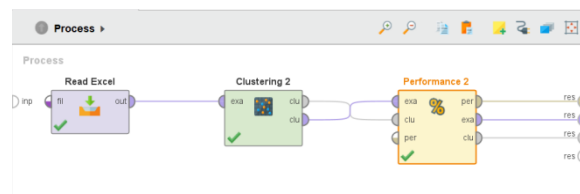

Gambar 16. Grafik Metode *Elbow*

Pada gambar 16 terlihat bahwa patahan atau siku terdapat pada sumbu x = 2, sehingga ditetapkan nilai k yang paling tepat menggunakan metode *Elbow* yaitu k = 3.

g. Setelah menentukan nilai k yang tepat, maka proses *clustering* dapat disederhanakan.