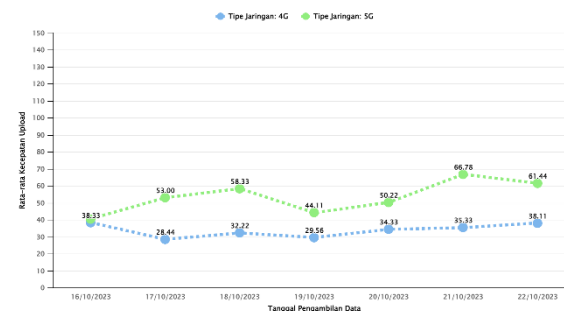

Dari tabel 8 diperoleh rata – rata kecepatan upload pada lokasi Telkom Plaza Pettarani Makassar untuk jaringan 5G pada pagi hari sebesar 57.38 Mb/s, siang hari sebesar 50.70 Mb/s, dan sore hari sebesar 52.42 Mb/s. Grafik visualisasi data dari tabel 7 dan 8 dapat terlihat pada gambar 4 berikut :

Gambar 4. Grafik Visualisasi Upload Jaringan 4G dan 5G di Telkom Plaza Pettarani Makassar