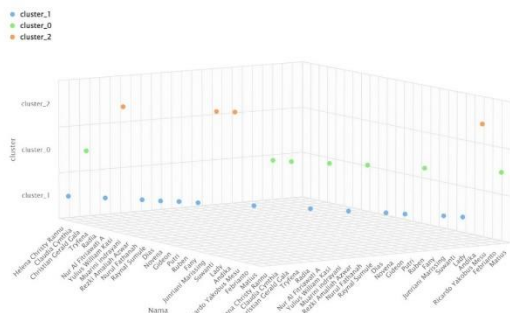

Gambar 19. Grafik Plot Hasil *Clustering*

Tabel 17. Hasil Akhir *Cluster*

Data ke	Nama	Umur	<i>Cluster</i>
1	Helena	Gen Z	1
2	Claudia	Millennial	0
3	Christian	Gen Z	1
4	Tryfena	Gen Z	2
5	Radia	Gen Z	1

6	Nur	Gen Z	1
7	Yulius	Gen Z	1
8	Muarini	Gen Z	1
9	Rezki	Gen Z	2
10	Nurul	Gen Z	2
11	Raynal	Gen Z	1
12	Dias	Millennial	0
13	Novena	Gen Z	0
14	Gideon	Gen Z	1
15	Putri	Gen Z	0
16	Ruben	Gen Z	1
17	Fany	Millennial	0
18	Junriani	Gen Z	1
19	Suwanti	Gen Z	1
20	Lady	Millennial	0
21	Andika	Millennial	1
22	Ricardo	Gen Z	1
23	Febrianto	Gen Z	2
24	Matius	Millennial	0

Hasil akhir Clustering K-Means menunjukkan bahwa pengguna AR terbagi menjadi tiga kelompok, yaitu kelompok 1 (*cluster 0*) sebanyak 29 %, kelompok 2 (*cluster 1*) sebanyak 54%, dan kelompok 3 (*cluster 2*) sebanyak 17%. Kelompok 1 mengungkapkan tingkat kepuasan netral, yakni mereka puas dalam menggunakan kedua jaringan, baik 4G dan 5G dalam mengakses konten AR. Kelompok 2 mengungkapkan tingkat kepuasan yang lebih tinggi saat menggunakan jaringan 5G pada aplikasi AR, dikarenakan mereka merasa jaringan 5G mampu menampilkan konten AR dengan lebih stabil dan responsif dibanding jaringan 4G. Kelompok 3 mengungkapkan tingkat kepuasan yang lebih tinggi saat menggunakan jaringan 4G pada aplikasi AR, dikarenakan mereka merasa jaringan 4G mampu menampilkan konten AR dengan lebih stabil dan responsif dibanding jaringan 5G. Kelompok 1 memiliki perbedaan dengan kelompok lainnya dimana mereka semua mendukung penggunaan data 5G, sehingga mereka tidak keberatan terhadap kinerja 5G saat ini yang boros dan mahal dalam penggunaan kuota data, asalkan dampak yang didapatkan saat menggunakan jaringan 5G lebih cepat dan stabil dibanding jaringan 4G. Pada akhirnya ketiga kelompok sepakat bahwa perbedaan kinerja jaringan 4G dan 5G dapat diabaikan untuk saat ini. Hal ini dikarenakan saat ini ketersediaan jaringan 4G lebih luas cakupannya di seluruh wilayah kota makassar dibandingkan jaringan 5G yang hanya terdapat di daerah pettarani Makassar.