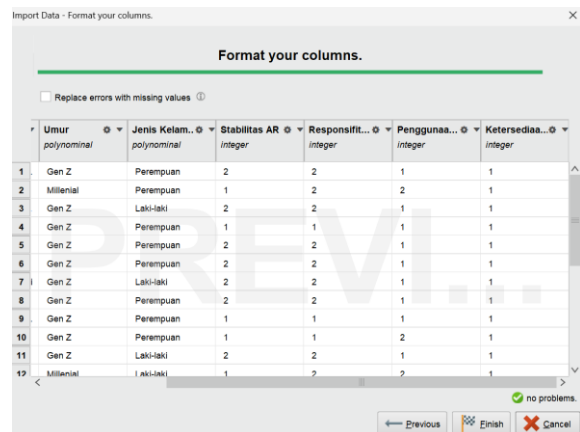

Tabel 13. Data Kuesioner Preferensi Pengalaman Pengguna AR

Gambar 12. Penyesuaian Atribut dan Tipe Data