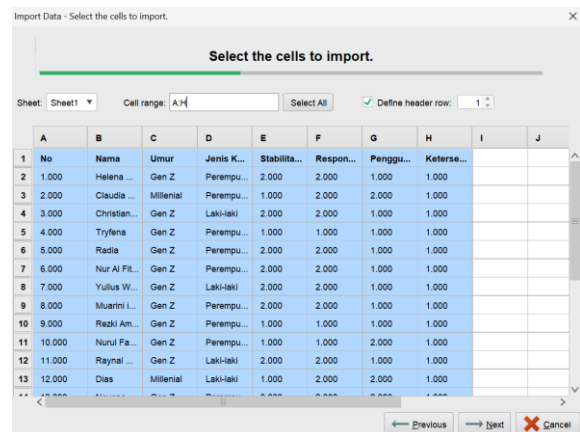

Gambar 11. Penyesuaian Rentang Cell Data