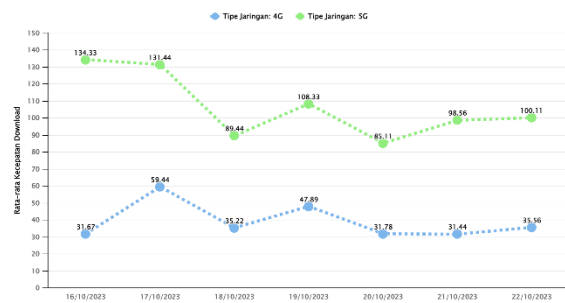

Dari tabel 2 diperoleh rata – rata kecepatan download pada lokasi Grapari Telkomsel Pettarani Makassar untuk jaringan 5G pada pagi hari sebesar 116.53 Mb/s, siang hari sebesar 91.89 Mb/s, dan sore hari sebesar 112 Mb/s. Grafik visualisasi data dari tabel 1 dan 2 dapat terlihat pada gambar 1 berikut :

Gambar 1. Grafik Visualisasi Rata Download

Jaringan 4G dan 5G di Grapari Telkomsel Pettarani Makassar

Berdasarkan hasil data dan grafik dapat diketahui bahwa kecepatan download jaringan 5G lebih unggul dibandingkan jaringan 4G pada lokasi Grapari Telkomsel Pettarani Makassar.

Data pengukuran jaringan pada lokasi Telkom Plaza Pettarani Makassar dari tanggal 16 hingga 22 oktober 2023 menghasilkan data rata – rata kecepatan download jaringan 4G dan 5G yang dapat dilihat pada tabel 3 dan 4 berikut :

Tabel 3. Data Rata- rata Kecepatan Download 4G di Telkom Plaza Pettarani Makassar.

No	Tanggal	Waktu	Lokasi Penelitian	Tipe Jaringan	Download (Mb/s)
1	16/10/2023	9:00	Telkom Plaza Pettarani Makassar	4G	24.50
2	16/10/2023	9:15	Telkom Plaza Pettarani Makassar	4G	29.00
3	16/10/2023	9:30	Telkom Plaza Pettarani Makassar	4G	26.80
4	17/10/2023	9:00	Telkom Plaza Pettarani Makassar	4G	23.77
5	17/10/2023	9:15	Telkom Plaza Pettarani Makassar	4G	27.05
6	17/10/2023	9:30	Telkom Plaza Pettarani Makassar	4G	27.04
7	18/10/2023	9:00	Telkom Plaza Pettarani Makassar	4G	32.77
8	18/10/2023	9:15	Telkom Plaza Pettarani Makassar	4G	34.97
9	18/10/2023	9:30	Telkom Plaza Pettarani Makassar	4G	30.70
10	19/10/2023	9:00	Telkom Plaza Pettarani Makassar	4G	24.05
11	19/10/2023	9:15	Telkom Plaza Pettarani Makassar	4G	23.58
12	19/10/2023	9:30	Telkom Plaza Pettarani Makassar	4G	26.44
13	20/10/2023	9:00	Telkom Plaza Pettarani Makassar	4G	37.25
14	20/10/2023	9:15	Telkom Plaza Pettarani Makassar	4G	29.23
15	20/10/2023	9:30	Telkom Plaza Pettarani Makassar	4G	20.22
16	21/10/2023	9:00	Telkom Plaza Pettarani Makassar	4G	54.22
17	21/10/2023	9:15	Telkom Plaza Pettarani Makassar	4G	51.74
18	21/10/2023	9:30	Telkom Plaza Pettarani Makassar	4G	28.98
19	22/10/2023	9:00	Telkom Plaza Pettarani Makassar	4G	58.14
20	22/10/2023	9:15	Telkom Plaza Pettarani Makassar	4G	53.50
21	22/10/2023	9:30	Telkom Plaza Pettarani Makassar	4G	31.38
Rata - rata Pagi					33.11