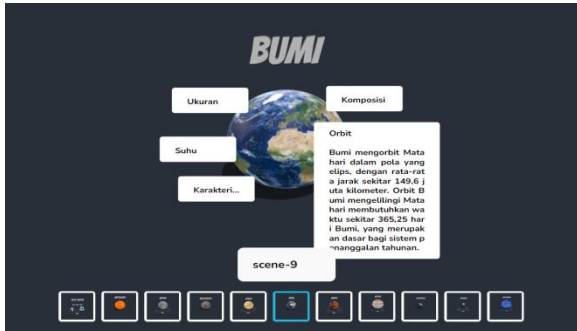

Gambar 8. Konten AR Bumi