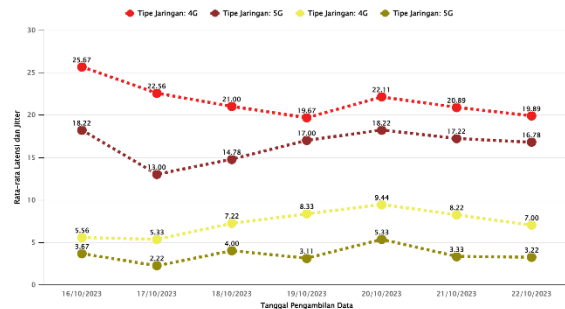

Dari tabel 10 diperoleh rata – rata tingkat latensi dan skor jitter pada lokasi Grapari Telkomsel Pettarani Makassar untuk jaringan 5G pada pagi hari sebesar 15 ms dan 3 ms, siang hari sebesar 19 ms dan 5 ms, serta sore hari sebesar 15 ms dan 3 ms. Grafik visualisasi data dari tabel 9 dan 10 dapat terlihat pada gambar 5 berikut :

Gambar 5. Grafik Visualisasi Latensi dan Jitter Jaringan 4G dan 5G di Grapari Telkomsel Pettarani Makassar

Berdasarkan hasil data dan grafik dapat diketahui bahwa tingkat latensi dan skor jitter pada jaringan 5G lebih rendah dibandingkan jaringan 4G pada lokasi Grapari Telkomsel Pettarani Makassar. Semakin rendah tingkat latensi, maka semakin cepat waktu respons dan semakin kuat koneksinya. Sementara itu skor jitter yang rendah berarti koneksi mempertahankan tingkat latensi yang baik sepanjang sesi pengukuran dan meminimalkan gangguan pada koneksi.

Data pengukuran jaringan pada lokasi Telkom Plaza Pettarani Makassar dari tanggal 16 hingga 22 oktober 2023 menghasilkan data rata – rata latensi dan jitter jaringan 4G dan 5G yang dapat dilihat pada tabel 11 dan 12 berikut :

Tabel 11. Data Rata – rata Latensi dan Jitter 4G di Telkom Plaza Pettarani Makassar.